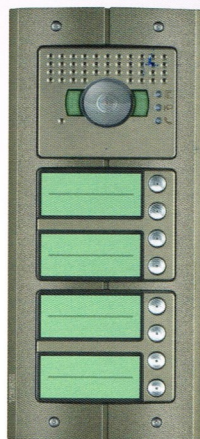

POR
TER
ALIA

EXTRA RESISTENTE

SFERA^{ROBUR}

IGUT

SFERA^{ROBUR}

Para adaptarse mejor a sus necesidades TEGUI le ofrece la Serie ROBUR Antivandálica, fabricada con Aluminio Extra Fuerte con protección para entornos salinos y rayos UV, con un IP54 de protección contra el polvo y el agua y además con un IK10 de protección contra impactos y que puede combinarse con diferentes monitores e interfaces.

SFERA ROBUR - placas frontales

TEGUI

PLACAS FRONTALES AUDIO - LLAMADA PULSADORES

351005
fónico básico

351000

351015
fónico básico
1 pulsador

351000

351025
fónico básico
2 pulsadores

351000

351045
fónico básico
2 pulsadores en dos columnas

351000

351085
fónico básico
4 pulsadores en dos columnas

351000

351105
fónico

351100

351115
fónico 1 pulsador

351100

351125
fónico 2 pulsadores

351100

351145
fónico 2 pulsadores
en dos columnas

351100

351185
fónico 4 pulsadores
en dos columnas

351100

SFERA ROBUR