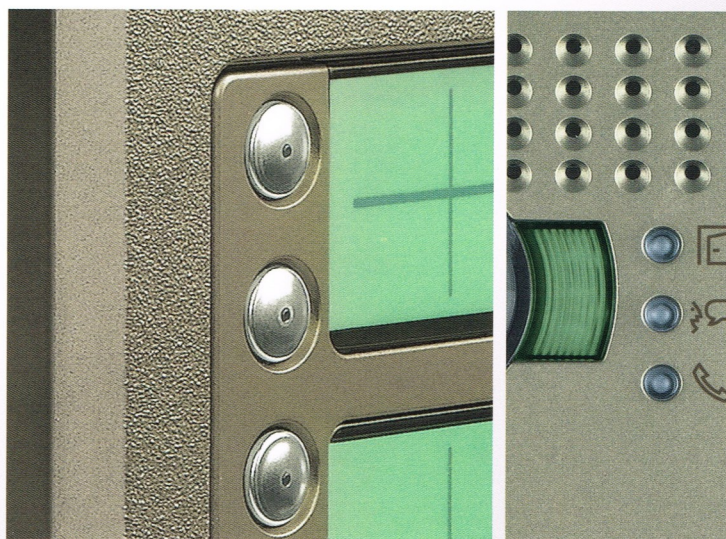

POR
TER
ALIA

EXTRA RESISTENTE

SFERA^{ROBUR}

IGUT

SFERA^{ROBUR}

Para adaptarse mejor a sus necesidades TEGUI le ofrece la Serie ROBUR Antivandálica, fabricada con Aluminio Extra Fuerte con protección para entornos salinos y rayos UV, con un IP54 de protección contra el polvo y el agua y además con un IK10 de protección contra impactos y que puede combinarse con diferentes monitores e interfaces.

SFERA ROBUR - placas frontales

TEGUI

PLACAS FRONTALES AUDIO - LLAMADA PULSADORES

351005
fónico básico

351000

351015
fónico básico
1 pulsador

351000

351025
fónico básico
2 pulsadores